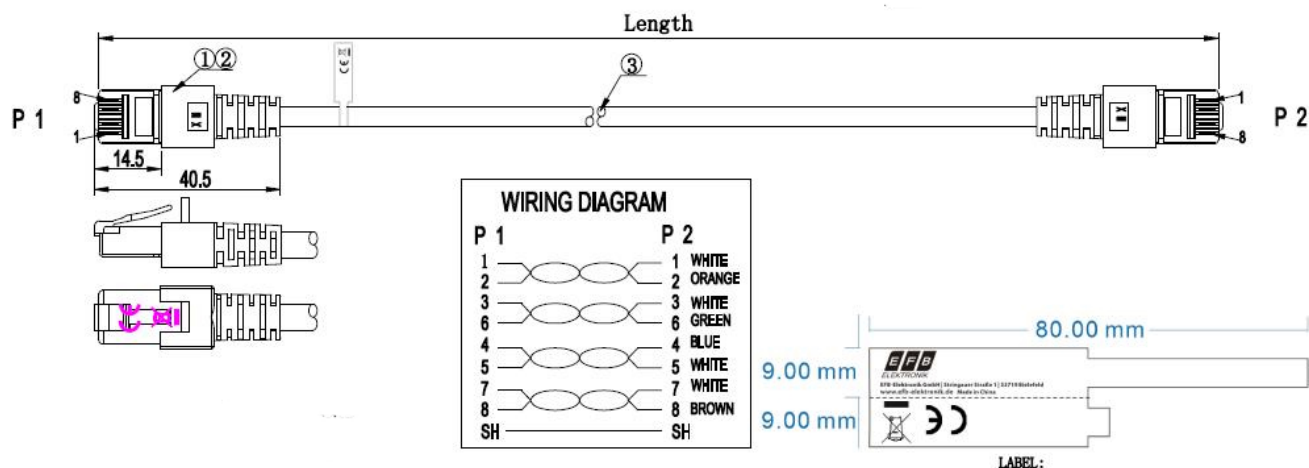

DATENBLATT

RJ45 Patchkabel Cat.6 S/FTP LSZH gelb 7,5m

Zeichnungen

0,15m / 0,25m

Dieses Datenblatt wurde maschinell am 16-07-2025 erzeugt. Technische Änderungen vorbehalten.