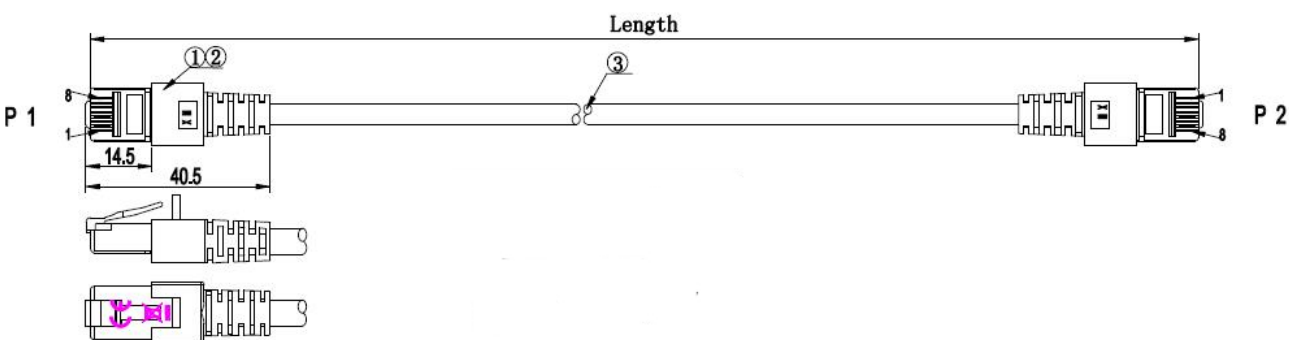

DATENBLATT

RJ45 Patchkabel Cat.6 S/FTP LSZH gelb 7,5m

Zeichnungen

0,15m / 0,25m

Dieses Datenblatt wurde maschinell am 16-07-2025 erzeugt. Technische Änderungen vorbehalten.