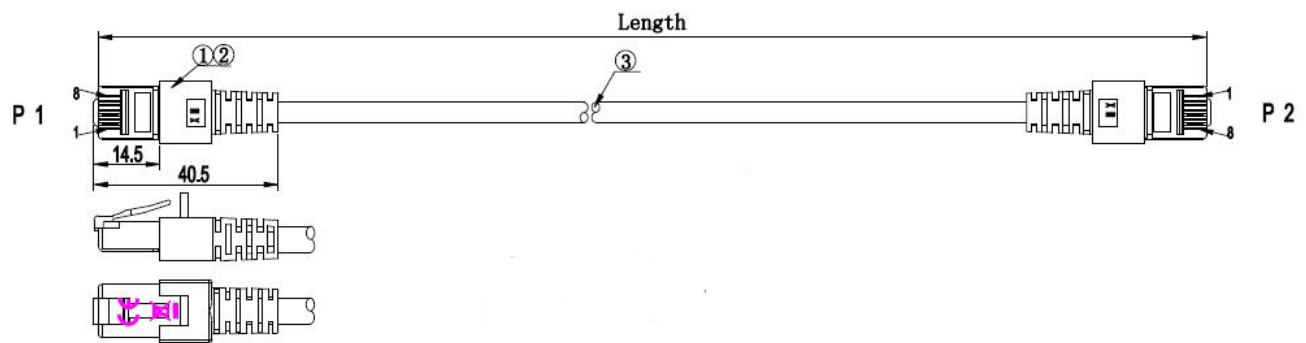

DATENBLATT

RJ45 Patchkabel Cat.6 S/FTP LSZH grün 7,5m

Zeichnungen

0,15m / 0,25m

Dieses Datenblatt wurde maschinell am 16-07-2025 erzeugt. Technische Änderungen vorbehalten.