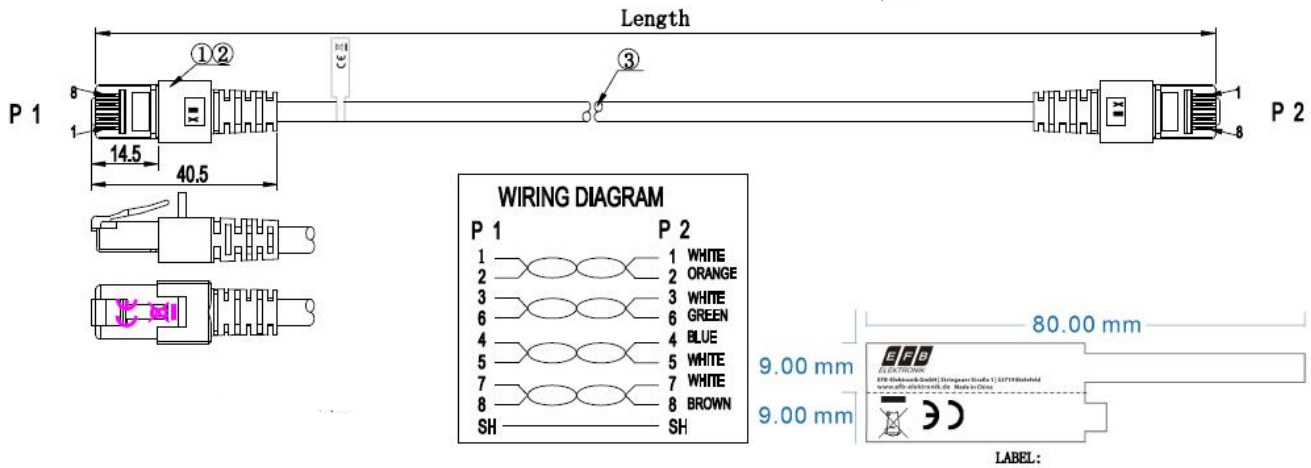

DATENBLATT

RJ45 Patchkabel Cat.6 S/FTP LSZH grün 7,5m

Zeichnungen

0,15m / 0,25m

Dieses Datenblatt wurde maschinell am 16-07-2025 erzeugt. Technische Änderungen vorbehalten.