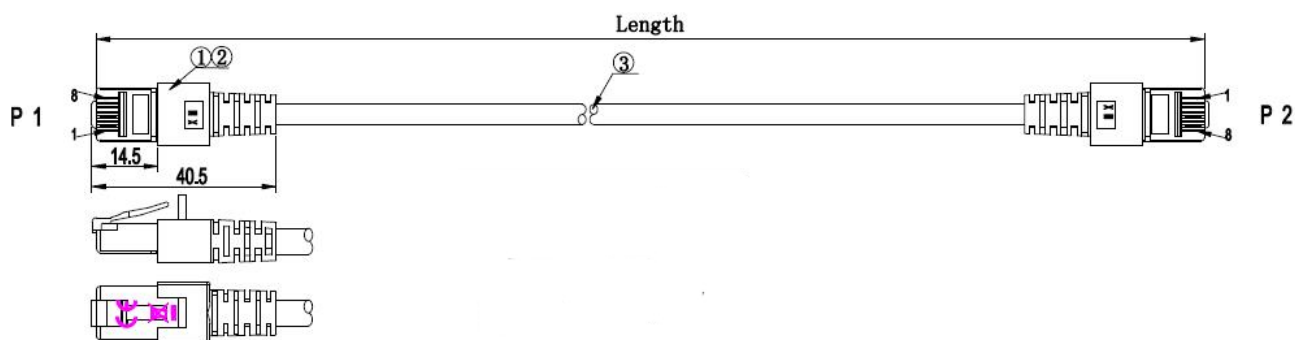

DATENBLATT

RJ45 Patchkabel Cat.6 S/FTP LSZH orange 7,5m

Zeichnungen

0,15m / 0,25m

Dieses Datenblatt wurde maschinell am 16-07-2025 erzeugt. Technische Änderungen vorbehalten.