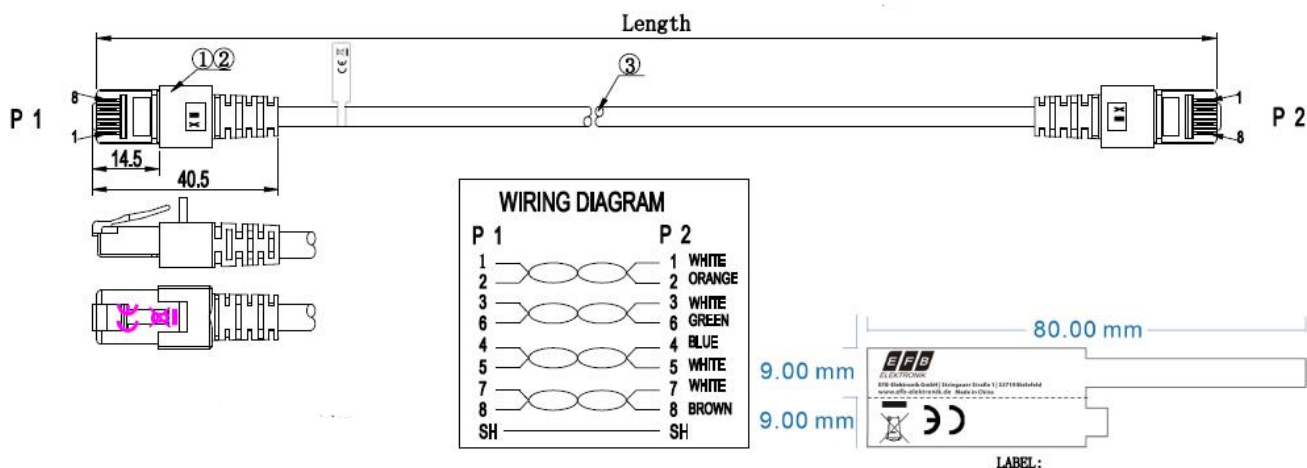

DATENBLATT

RJ45 Patchkabel Cat.6 S/FTP LSZH orange 7,5m

Zeichnungen

0,15m / 0,25m

Dieses Datenblatt wurde maschinell am 16-07-2025 erzeugt. Technische Änderungen vorbehalten.