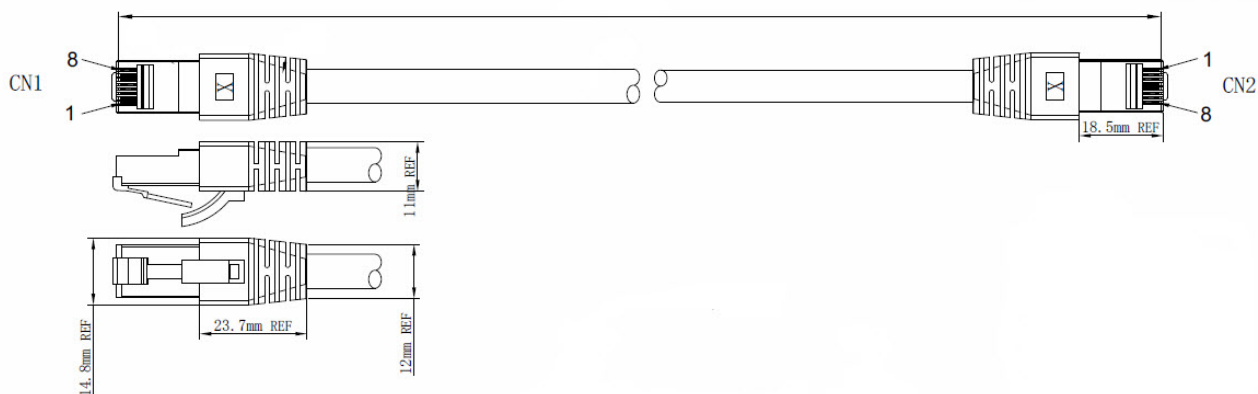

DATENBLATT

RJ45 Patchkabel Cat.8.1 S/FTP LSZH BC blau 0,5m

strukturierten Gebäudeverkabelung, Industrial Ethernet und in Rechenzentren. Eine Bandbreite von bis zu 2000 MHz wird damit ermöglicht.

Verfügbare Varianten

ArtNr.	Bezeichnung	Länge	POE Klasse	Längentoleranz
K5528BL.0,5	RJ45 Patchkabel Cat.8.1 S/FTP LSZH BC blau 0,5m	0,5 m	PoE nach IEEE802.3af;PoE+ nach IEEE802.3at;4PPoE nach IEEE802.3bt	±5 %
K5528BL.1	RJ45 Patchkabel Cat.8.1 S/FTP LSZH BC blau 1m	1,0 m	PoE nach IEEE802.3af;PoE+ nach IEEE802.3at;4PPoE nach IEEE802.3bt	±5 %
K5528BL.2	RJ45 Patchkabel Cat.8.1 S/FTP LSZH BC blau 2m	2,0 m	PoE nach IEEE802.3af;PoE+ nach IEEE802.3at;4PPoE nach IEEE802.3bt	±5 %
K5528BL.3	RJ45 Patchkabel Cat.8.1 S/FTP LSZH BC blau 3m	3,0 m	PoE nach IEEE802.3af;PoE+ nach IEEE802.3at;4PPoE nach IEEE802.3bt	±5 %
K5528BL.5	RJ45 Patchkabel Cat.8.1 S/FTP LSZH BC blau 5m	5,0 m	PoE nach IEEE802.3af;PoE+ nach IEEE802.3at;4PPoE nach IEEE802.3bt	±5 %
K5528BL.7,5	RJ45 Patchkabel Cat.8.1 S/FTP LSZH BC blau 7,5m	7,5 m	PoE nach IEEE802.3af;PoE+ nach IEEE802.3at;4PPoE nach IEEE802.3bt	±5 %
K5528BL.10	RJ45 Patchkabel Cat.8.1 S/FTP LSZH BC blau 10m	10,0 m	PoE nach IEEE802.3af;PoE+ nach IEEE802.3at;4PPoE nach IEEE802.3bt	±5 %

Zeichnungen

Dieses Datenblatt wurde maschinell am 16-07-2025 erzeugt. Technische Änderungen vorbehalten.