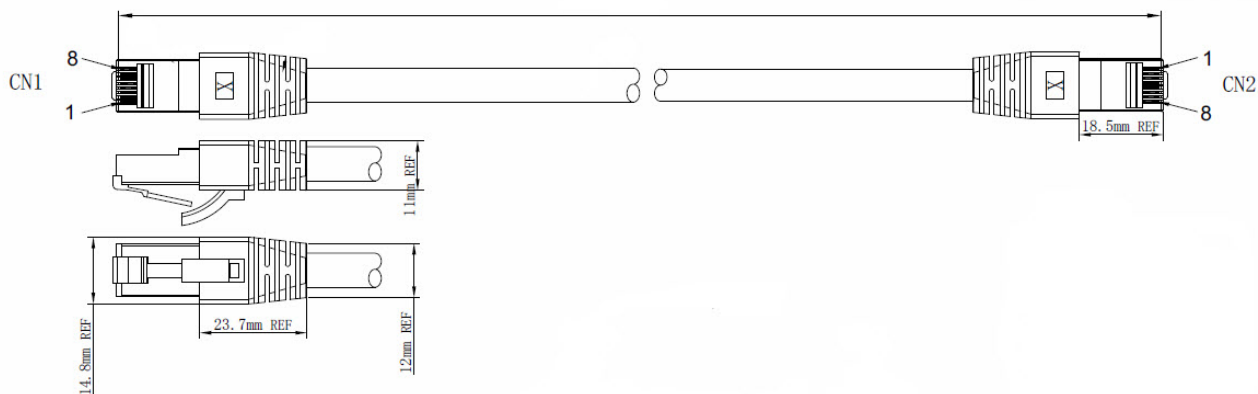

DATENBLATT

RJ45 Patchkabel Cat.8.1 S/FTP LSZH BC schwarz 0,5m

2000 MHz.

Verfügbare Varianten				
ArtNr.	Bezeichnung	Länge	POE Klasse	Längentoleranz
K5528SW.0,5	RJ45 Patchkabel Cat.8.1 S/FTP LSZH BC schwarz 0,5m	0,5 m	PoE nach IEEE802.3af;PoE+ nach IEEE802.3at;4PPoE nach IEEE802.3bt	±5 %
K5528SW.1	RJ45 Patchkabel Cat.8.1 S/FTP LSZH BC schwarz 1m	1,0 m	PoE nach IEEE802.3af;PoE+ nach IEEE802.3at;4PPoE nach IEEE802.3bt	±5 %
K5528SW.2	RJ45 Patchkabel Cat.8.1 S/FTP LSZH BC schwarz 2m	2,0 m	PoE nach IEEE802.3af;PoE+ nach IEEE802.3at;4PPoE nach IEEE802.3bt	±5 %
K5528SW.3	RJ45 Patchkabel Cat.8.1 S/FTP LSZH BC schwarz 3m	3,0 m	PoE nach IEEE802.3af;PoE+ nach IEEE802.3at;4PPoE nach IEEE802.3bt	±5 %
K5528SW.5	RJ45 Patchkabel Cat.8.1 S/FTP LSZH BC schwarz 5m	5,0 m	PoE nach IEEE802.3af;PoE+ nach IEEE802.3at;4PPoE nach IEEE802.3bt	±5 %
K5528SW.7,5	RJ45 Patchkabel Cat.8.1 S/FTP LSZH BC schwarz 7,5m	7,5 m	PoE nach IEEE802.3af;PoE+ nach IEEE802.3at;4PPoE nach IEEE802.3bt	±5 %
K5528SW.10	RJ45 Patchkabel Cat.8.1 S/FTP LSZH BC schwarz 10m	10,0 m	PoE nach IEEE802.3af;PoE+ nach IEEE802.3at;4PPoE nach IEEE802.3bt	±5 %

Zeichnungen

Dieses Datenblatt wurde maschinell am 16-07-2025 erzeugt. Technische Änderungen vorbehalten.